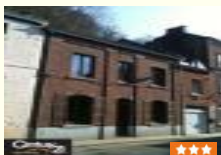

Vente Maison Dinant

87 m2
3 pièces
99000€
N° 42100
24/02/2015

Cette maison rénovée se situe dans une rue calme de Dinant. Écoles, transports et commerces à proximité. Idéale pour établir un domicile cosy et chaleureux ou pour un investissement. Faire offre à partir de 99.000E sous réserve d'acceptation par le propriétaire. Venez la visiter rapidement!
Par CENTURY 21 Immo Demeuse - Tel : 32(0)83212161049