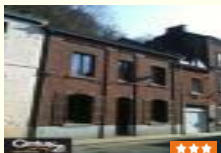

Vente Maison Dinant

87 m2
3 pièces
99000€
N° 49469
24/02/2015

Par CENTURY 21 Immo Demeuse - Tel : 32(0)83212161049